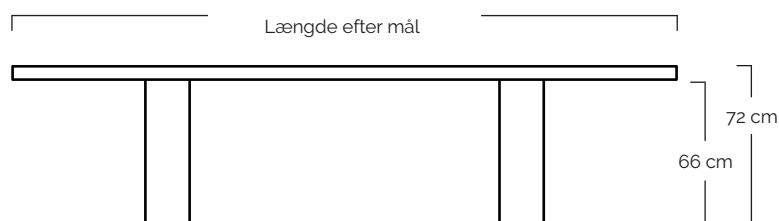

Gaia laves som standard i 4 forskellige bredder  
75, 90, 100 og 120 cm

**MATERIALER:** Genanvendt azobétræ  
**OVERFLADE:** Pudset eller patineret  
**PLANKER:** 25 eller 30 cm bred. Ca. 6 cm tyk  
**MAKS. LÆNGDE:** 450 cm

### VÆGT

75x300 cm // 230 kg  
90x300 cm // 260 kg

100x300 cm // 280 kg  
120x300 cm // 405 kg

Kontakt os for vægtberegning  
på Gaia i specifikke mål

Miljømærket for  
ansvarligt skovbrug