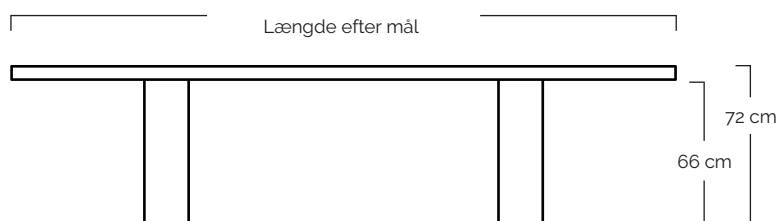

MATERIALER: Genanvendt azobétræ
OVERFLADE: Pudset eller patineret
BREDDE: 90 cm, 100 cm eller efter ønske
PLANKER: Varierende bredde
MAX. LÆNGDE: 240 cm

VÆGT

90x180 cm // 180 kg
 90x240 cm // 240 kg

Kontakt os for vægtberegning på Rhea i specifikke mål