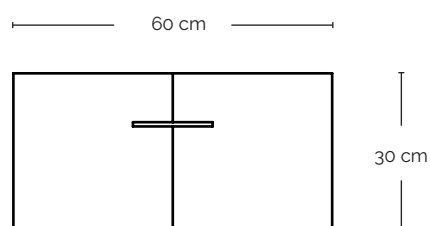

VEJRBESTANDIG

UPCYCLING
Træet er certificeret FSC Recycled 100%

SKRÆDDERSYEDE LØSNINGER

MATERIALER: Genanvendt azobétræ

OVERFLADE: Rå

STØRRELSE: 60x60 cm bred

VÆGT

60 x 60 cm // 118 kg