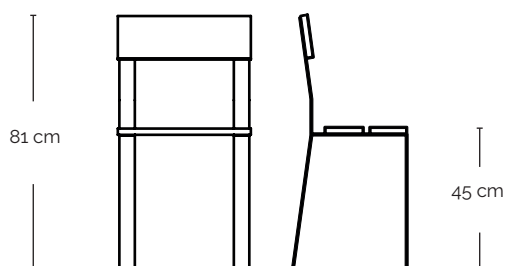

### VÆGT

81 cm høj // 13 kg

Miljømærket for ansvarligt skovbrug